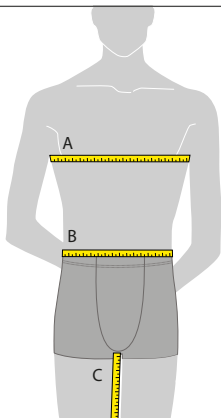

# FIGURE SKATING SIZE CHART / CHARTRE DES GRANDEURS PATINAGE ARTISTIQUE

BOY / GARÇON	4-6	6X-7	8-10	10-12	12-14
A : CHEST / POITRINE	22-24 in/po (56-61 cm)	24-26 in/po (61-66 cm)	26-28 in/po (66-71 cm)	28-30 in/po (71-76 cm)	29-32 in/po (73.5-81.5 cm)
B : WAIST / TAILLE	19-20 in/po (48-51 cm)	20-21 in/po (50.5-53.5 cm)	21-22 in/po (53.5-56 cm)	22-23 in/po (56-58.5 cm)	23-24 in/po (58.5-61 cm)
C : INSEAM / ENTREJAMBE	25 in/po (63.5 cm)	26 in/po (66 cm)	27 in/po (68.5 cm)	33 in/po (83.5 cm)	33 in/po (83.5 cm)
MEN / HOMME	S-P	M	L-G	XL-XG	
A : CHEST / POITRINE	31-34 in/po (78.5-86.5 cm)	34-36 in/po (86.5-91.5 cm)	36-38 in/po (91.5-96.5 cm)	38-40 in/po (96.5-101.5 cm)	
B : WAIST / TAILLE	24-27 in/po (61-68.5 cm)	27-30 in/po (68.5-76 cm)	30-33 in/po (76-84 cm)	33-36 in/po (84-91.5 cm)	
C : INSEAM / ENTREJAMBE	34 in/po (86.5 cm)	34 in/po (86.5 cm)	35 in/po (89 cm)	35 in/po (89 cm)	